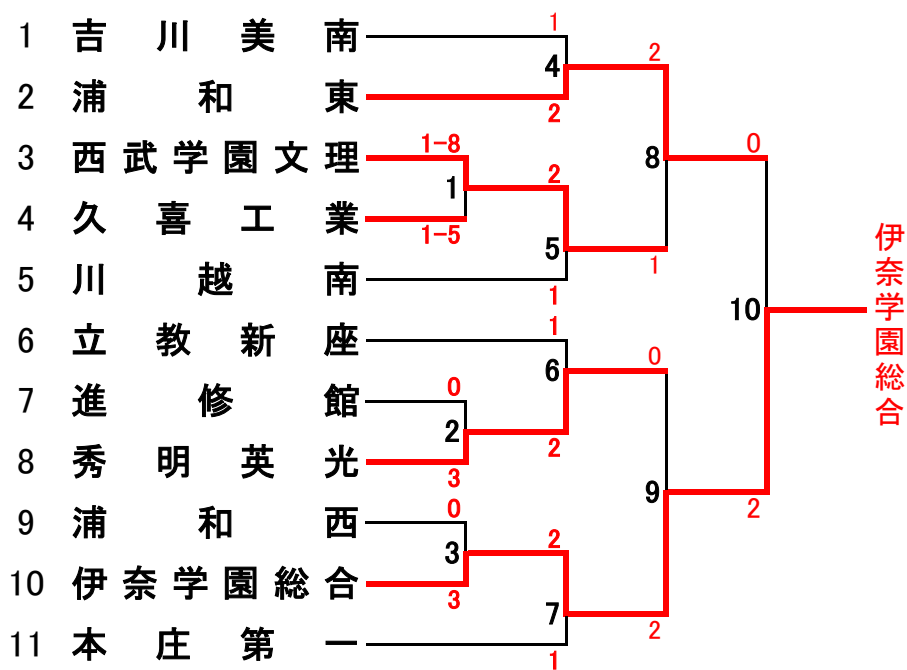

男子団体組手【3人制】