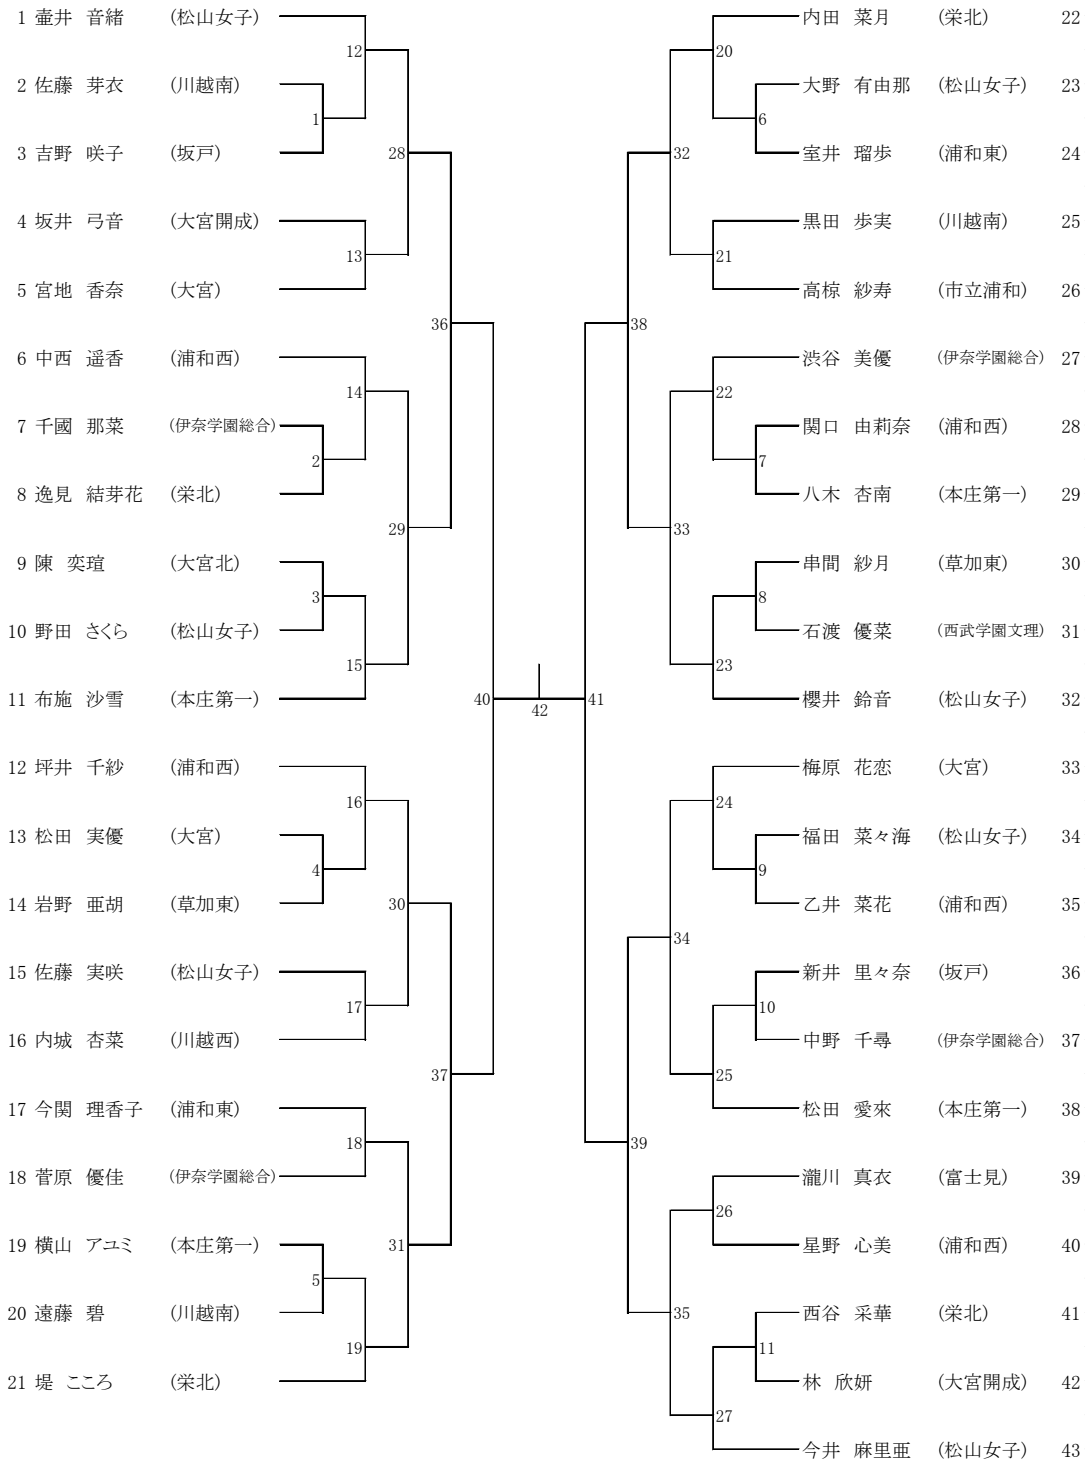

10 女子高入生の部

11 過去の入賞記録

回数 年度 会場	順位	男子		女子	
		選抜の部	1年生の部	選抜の部	1年生の部
第1回 1989.10.29 埼玉県立武道館	1	二瓶 純 花咲徳栄	松本 成朗 立教	萩本 喜美子 富士見	菊池 広美 伊奈学園
	2	四師 康浩 花咲徳栄	見ル 野高志 羽生第一	篠塚 幸子 伊奈学園	田中 有紀子 行田
	3	井上 周二 羽生第一 尾野 学 行田	関根 真之 花咲徳栄 秋山 雅弘 松山	滝沢 理絵 行田 山本 恭子 行田	徳永 明希子 越谷北 波辺 由紀子 伊奈学園
第2回 1990.10.28 埼玉県武道館	1	神田 和征 上尾東	藤井 隆雄 浦和市立	関 朋子 埼玉栄	宮本 志乃 行田
	2	鎌田 広史 行田	前場 晃 埼玉栄	篠塚 亜希子 伊奈学園	作田 亜嘉子 浦和工業
	3	安田 猛 上尾東 平 成治 埼玉栄	大川 高志 埼玉栄 金沢 慎太郎 羽生第一	鈴木 広美 上尾東 川崎 留美子 埼玉栄	高橋 亮子 伊奈学園 新藤 晃 浦和東
第3回 1991.11.3 埼玉県武道館	1	永島 達也 埼玉栄	勝野 幸紀 埼玉栄	宮本 志乃 行田	長島 かほり 行田
	2	佐藤 昭二 花咲徳栄	福田 敬也 伊奈学園	高橋 亮子 伊奈学園	萩原 扶美子 行田
	3	藤井 隆雄 浦和市立 尾野 聡 行田	宮崎 裕一 立教 佐藤 竜司 行田	宮田 友紀 上尾東 竹内 千晶 伊奈学園	中嶋 真由美 羽生第一 遠藤 径子 狭山
第4回 1992.11.1 埼玉県武道館	1	佐藤 昭二 花咲徳栄	亀田 裕和 花咲徳栄	宮田 友紀 上尾東	田口 茜 羽生第一
	2	山元 朗弘 埼玉栄	西本 一秀 羽生第一	萩原 扶美子 行田	湯峯 千恵 伊奈学園
	3	千葉 浩 花咲徳栄 宮崎 裕一 立教	大熊 英司 上尾東 金川 武徳 上尾秀明	佐野 恵子 羽生第一 渡辺 真由美 行田	鈴木 美千恵 淑徳与野 石関 真由美 羽生第一
第5回 1993.10.31 埼玉県武道館	1	亀田 裕和 花咲徳栄	鳥羽 達之 行田	坂本 由果 埼玉栄	小室 圭子 上尾東
	2	溝井 直幸 花咲徳栄	越前 圭介 伊奈学園	石坂 藍子 伊奈学園	若林 幸恵 不動岡
	3	町田 涉 立教 関口 幸良 飯能	深利 泰主 花咲徳栄 福田 賢二 埼玉栄	陶久 菜摘子 伊奈学園 佐藤 桂 埼玉栄	石岡 英恵 不動岡 横谷 志乃 上尾沼南
第6回 1994.10.30 埼玉県武道館	1	鳥羽 達之 行田	須藤 剛男 行田	井上 和美 埼玉栄	尾部 沙知子 浦和市立
	2	稲田 保久 花咲徳栄	菅原 朋典 上尾東	小室 圭子 上尾東	出川 麗子 伊奈学園
	3	茂木 芳昌 花咲徳栄 浅賀 元大 行田	正源 寺直 伊奈学園 加生 真希夫 花咲徳栄	岡本 真由子 伊奈学園 保坂 恵 埼玉栄	老平 美美 飯能 海老原 美里 浦和市立
第7回 1995.11.5 埼玉県武道館	1	石山 勝義 埼玉栄	乾 友治 上尾東	尾部 沙知子 浦和市立	橋口 明美 久喜北陽
	2	須藤 剛男 行田	池田 純二 埼玉栄	丸山 有紀子 行田	角田 久美子 行田
	3	武藤 浩章 松山 宇美 拓章 埼玉栄	中島 博記 埼玉栄 山崎 健一郎 上尾東	坂田 美右紀 羽生第一 阿部 由紀子 浦和市立	吉田 真由美 久喜北陽 橋本 ひとみ 久喜北陽
第8回 1996.11.5 埼玉県武道館	1	乾 友治 上尾東	佐藤 勝美 花咲徳栄	田中 不動岡	中野 里香 行田
	2	古 屋 埼玉栄	藤江 辰徳 埼玉栄	押田 佳子 花咲徳栄	木村 早代里 行田
	3	山元 元 花咲徳栄 藤 松山	小林 上尾東 高橋 橋 坂戸	橋久喜北陽 石飛 浦和市立	高野 野 深谷第一 倉上 章子 深谷第一