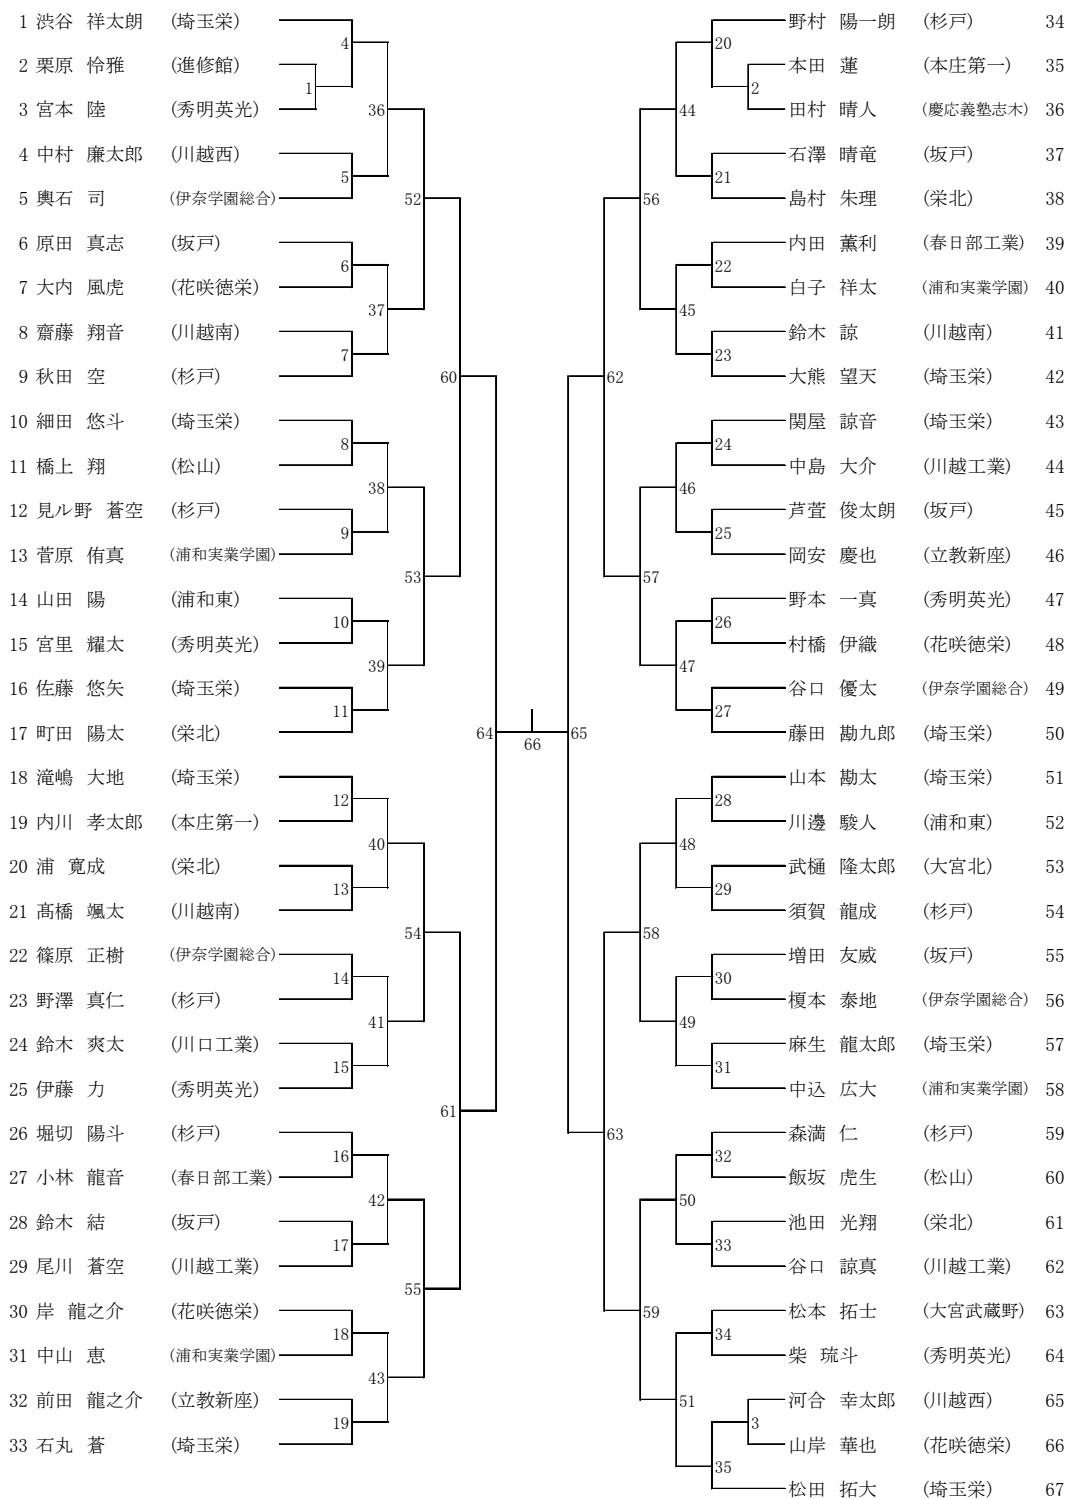

4 参加校一覧

学校 No	学校名	男子			女子			合 計
		個人組手			個人組手			
		選抜の部	1年生の部	高入生の部	選抜の部	1年生の部	高入生の部	
1	伊奈学園総合	4	1	1	1	5	4	16
3	浦和実業学園	4	2	3	4	1		14
5	浦和西		2	3		2	5	12
6	浦和東	2	2	1	1		2	8
8	大宮		1				3	4
9	大宮開成		1				2	3
10	大宮北	1	1	2			1	5
12	大宮武蔵野	1						1
14	春日部工業	2						2
17	川口北				1			1
18	川口工業	1						1
20	川越工業	3	2	1				6
21	川越西	2	1	2	2		1	8
22	川越南	3					3	6
30	慶應義塾志木	1	1	4				6
35	埼玉栄	11	7	2	7	5		32
37	栄北	4	4	1	1	1	4	15
38	坂戸	5	2	3	1		2	13
41	秀明英光	5	2		2	2		11
44	市立浦和				1		1	2
45	進修館	1	1	3	1			6
46	杉戸	7	1	2	2	1		13
48	西武学園文理						1	1
49	草加東			1		1	2	4
56	花咲徳栄	4	6	1	3	2		16
61	富士見		1	1			1	3
63	本庄第一	2				1	4	7
65	松山	2	2	3				7
66	松山女子					1	7	8
70	吉川美南		1					1
71	立教新座	2		1				3
	参加校数	21	20	18	13	11	16	31
	参加人数	67	41	35	27	22	43	235

5 男子選抜の部